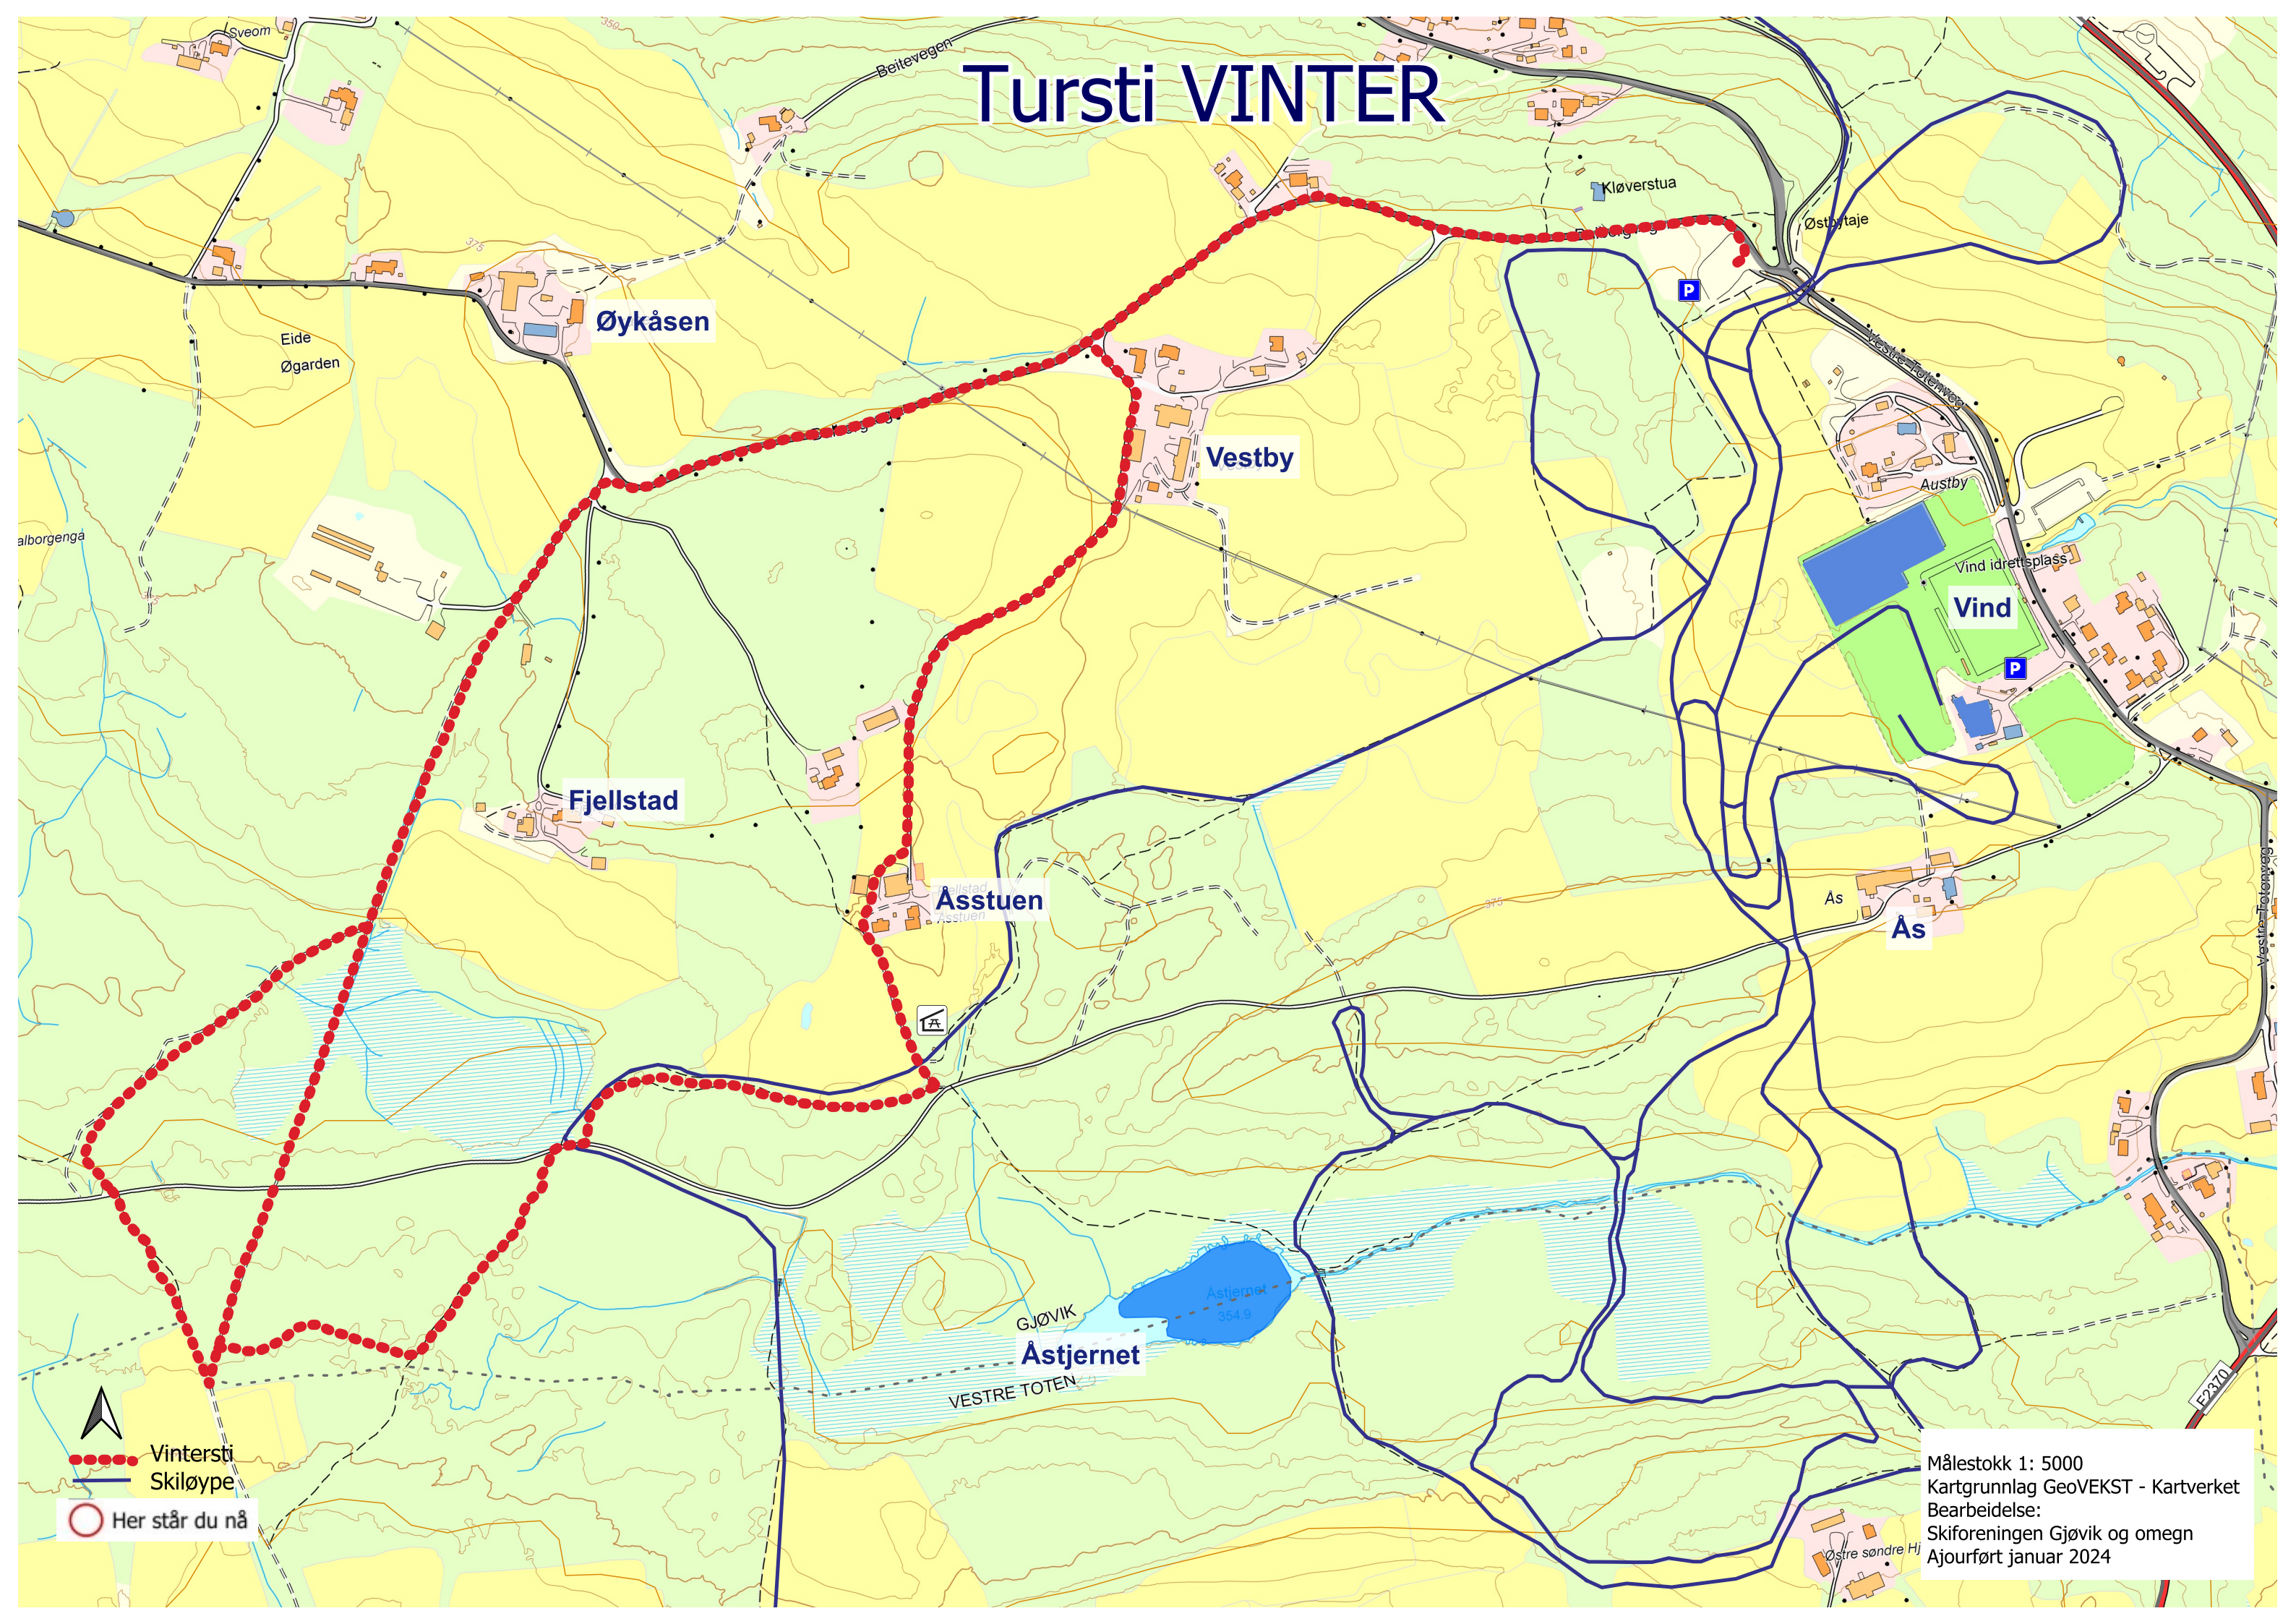

Tursti VINTER

-  Vintersti
-  Skiløype
-  Her står du nå

Målestokk 1: 5000
Kartgrunnlag GeoVEKST - Kartverket
Bearbeidelse:
Skiforeningen Gjøvik og omegn
Ajourført januar 2024